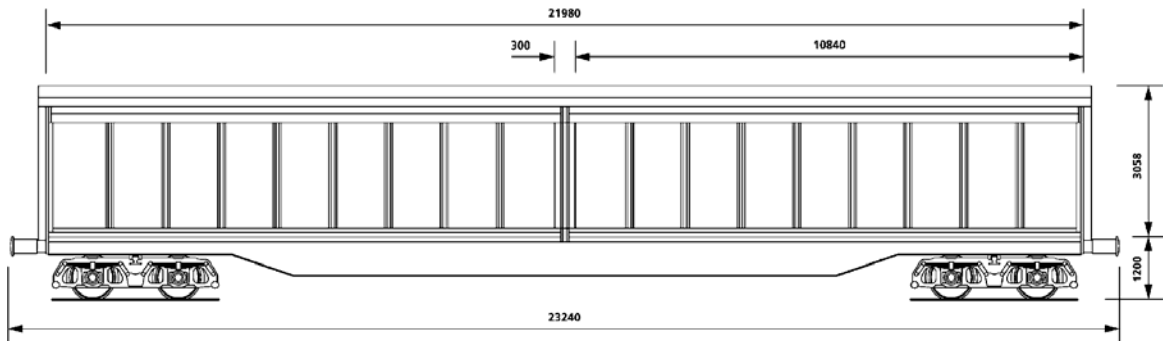

Nutzlast

	A	B	C	D
S	34,5	42,5	50,5	61,5