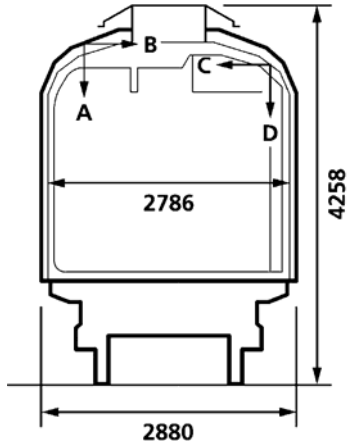

### Technische Daten

Gesamtlänge über Puffer	23.240 mm
Gesamthöhe	4.258 mm
Ladelänge	21.980 mm
Ladebreite	2.786 mm
Ladefläche	61 m <sup>2</sup>
Ladevolumen	168 m <sup>3</sup>
Türöffnung (2 pro Seite)	10.840 mm
Türhöhe Standard	2.630 mm
Türhöhe H3 D	2.770 mm
Fußbodenhöhe	1.200 mm
Eigengewicht	29.500 kg
Min. Kurvenradius	75 m
Max. Geschwindigkeit	100 km/h

### Nutzlast

	A	B	C	D
S	34,5	42,5	50,5	61,5

54 Pallets (800x1200)

42 Pallets (1000x1200)