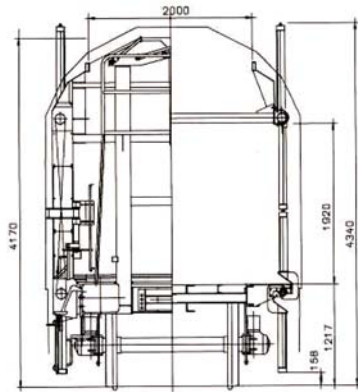

Fmrrs Großraumwaggon kurz gekuppelt

Technische Daten

Laderaum	182 m ³
Ladelänge	24,75 m
Ladebreite	2,64 m
Eigengewicht	29 t
Ladegewicht	51 t

Lastgrenzen

	A	B	C
S	35,0	43,0	51,0